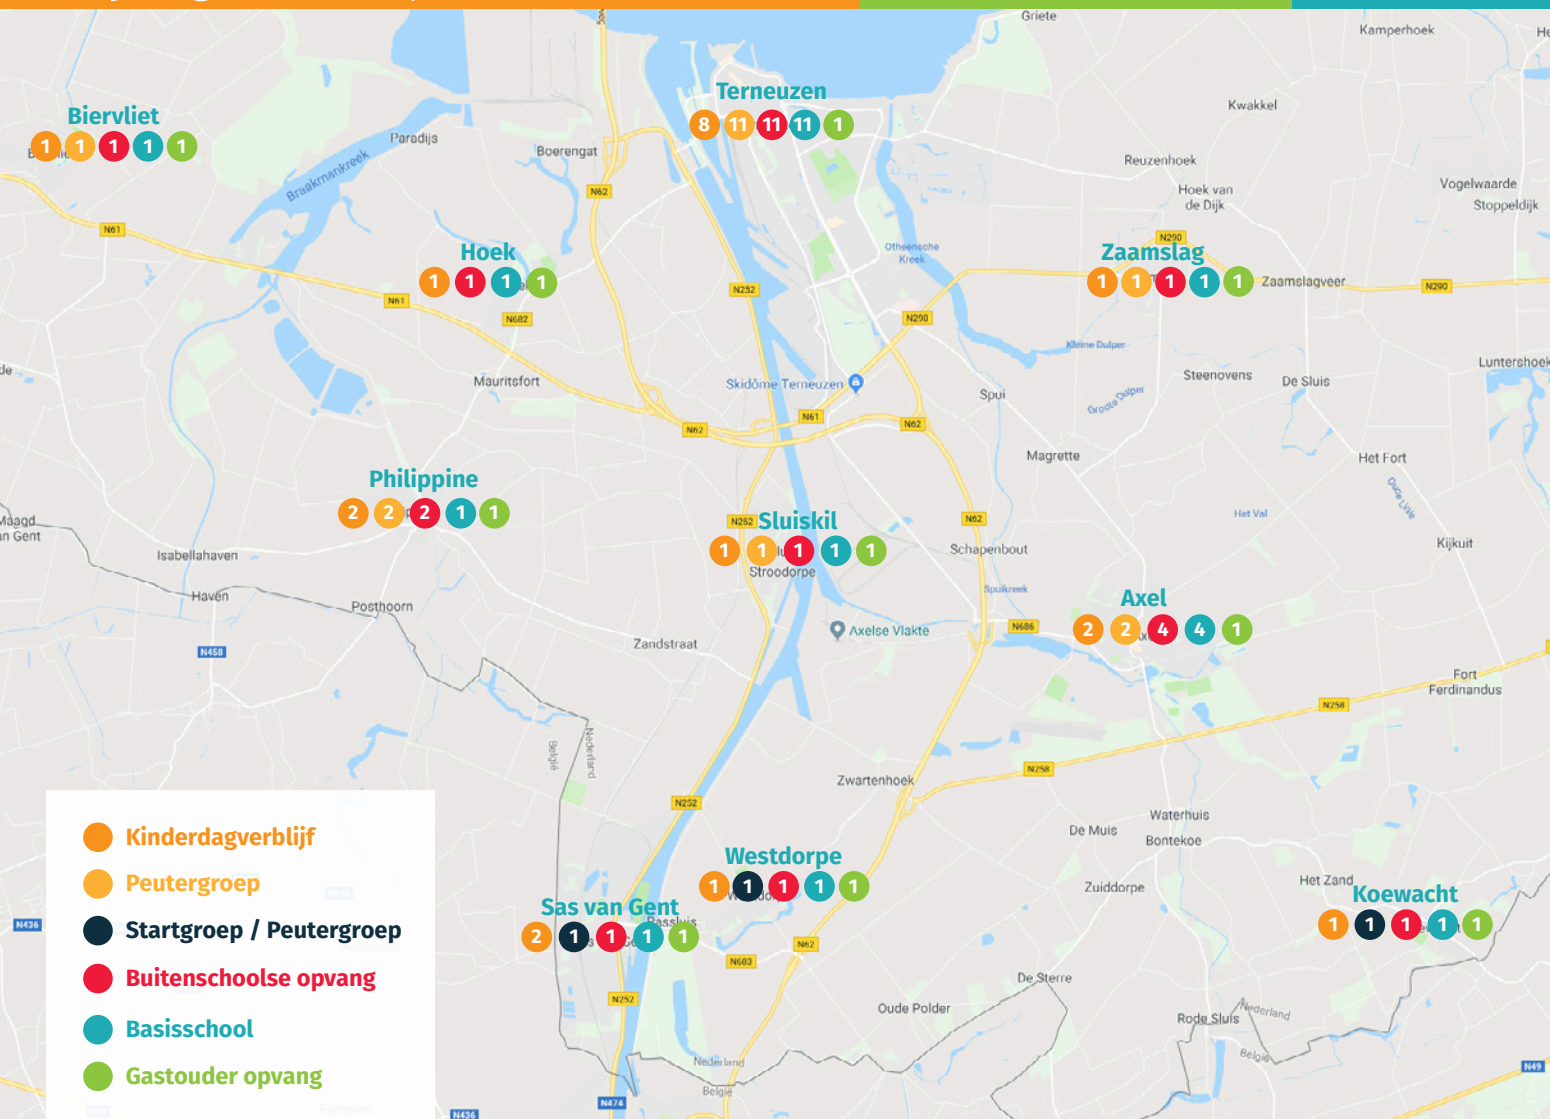

Vogelwaarde

- 1 Kinderdagverblijf
- 1 Peutergroep
- 1 Locatie Buitenschoolse opvang
- 1 Basisschool

Gastouderbureau's

- 3 Gastouderbureau's

**Zoek snel naar locaties
voor opvang en onderwijs op
www.kindinzeeuwsvlaanderen.nl**

Kind in Zeeuws-Vlaanderen de beste plek om op te groeien

Kindvoorzieningen 0-12 jaar

SPELEN

ONTDEKKEN

LEREN

Opvang en onderwijs Gemeente Terneuzen

Axel

- 2 Kinderdagverblijven
- 2 Peutergroepen
- 4 Locaties Buitenschoolse opvang
- 4 Basisscholen

Biervliet

- 1 Kinderdagverblijf
- 1 Peutergroep
- 1 Locatie Buitenschoolse opvang
- 1 Basisschool

Hoek

- 1 Kinderdagverblijf
- 1 Locatie primair onderwijs
- 1 Locatie Buitenschoolse opvang

Koewacht

- 1 Kinderdagverblijf
- 1 Startgroep / Peutergroep
- 1 Locatie Buitenschoolse opvang
- 1 Basisschool