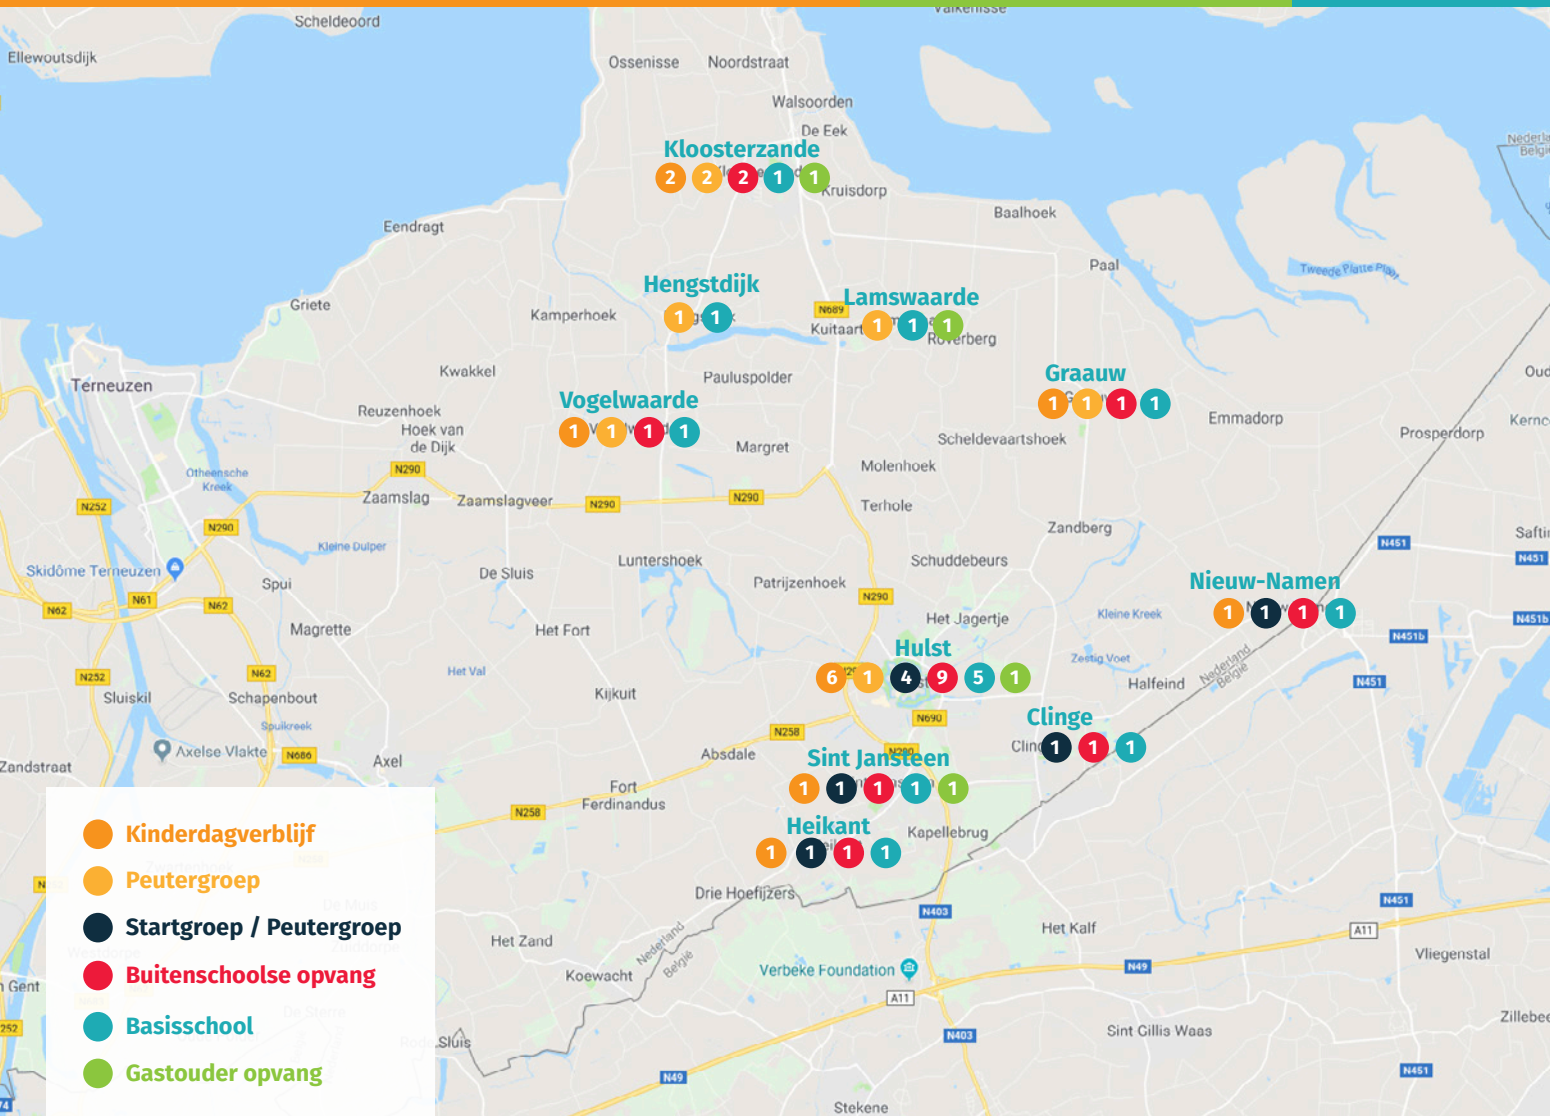

Kind in Zeeuws-Vlaanderen de beste plek om op te groeien

Kindvoorzieningen 0-12 jaar

SPELEN

ONTDEKKEN

LEREN

Opvang en onderwijs Gemeente Hulst

Clinge

- 1 Kinderdagverblijf
- 1 Startgroep / Peutergroep
- 1 Locatie Buitenschoolse opvang
- 1 Basisschool

Graauw

- 1 Kinderdagverblijf
- 1 Peutergroep
- 1 Locatie Buitenschoolse opvang
- 1 Basisschool

Hengstdijk

- 1 Peutergroep
- 1 Basisschool

Hulst

- 6 Kinderdagverblijven
- 1 Peutergroep
- 4 Startgroepen / Peutergroepen
- 9 Locaties Buitenschoolse opvang
- 5 Basisscholen

Heikant

- 1 Kinderdagverblijf
- 1 Startgroep / Peutergroep
- 1 Locatie Buitenschoolse opvang
- 1 Basisschool

Kloosterzande

- 2 Kinderdagverblijven
- 2 Peutergroepen
- 2 Locaties Buitenschoolse opvang
- 1 Basisschool